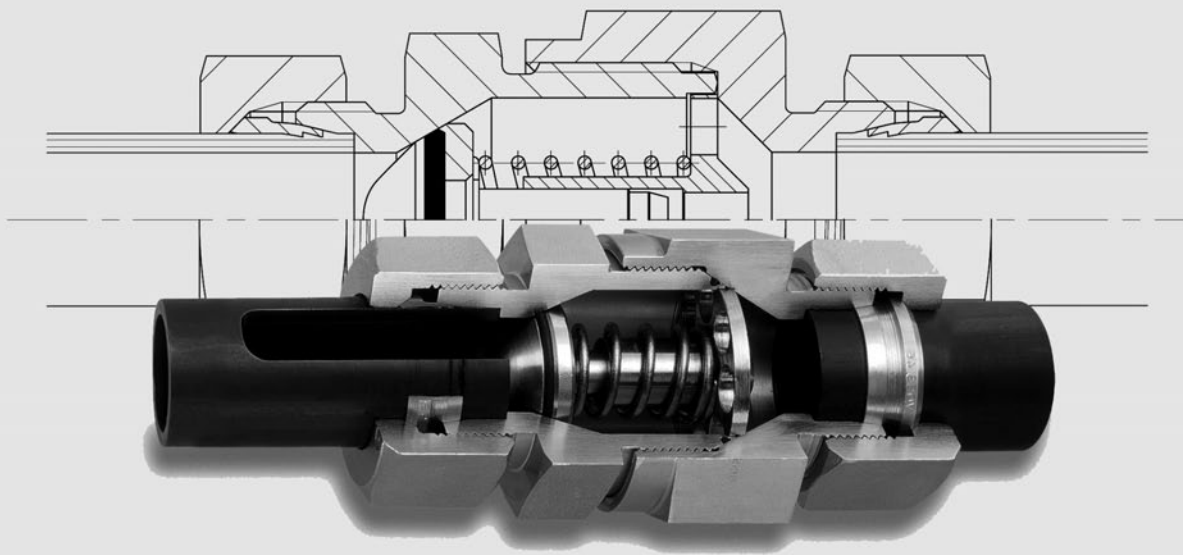

Hydraulikventile

Hydraulic Valves

Erfahrung plus Ideen
Experience plus ideas

LEHENGOTAK, S. A.

Rückschlagventil- Einsteckpatronen

Non-return valve plug-in cartridges

Strömungsrichtung B-A

Flow direction B-A

Öffnungsdruck 1 bar

Opening pressure 1 bar

Typ Type	(MG 7) Bestell-Nr.** Order No.*	€/100 ¹⁾ €/100 ¹⁾
RVP 13	0605002000*	3.697,45
RVP 16	0605012000	4.045,32
RVP 20	0605022000	5.160,20
RVP 24	0605032000	5.672,78
RVP 27	0605042000	6.028,02
RVP 35	0605052000	7.592,81
RVP 40	0605062000	8.645,00
RVP 47	0605072000	16.031,33
RVP 55	0605082000	19.024,44

Ventilinnenteile- Einbausätze

Inner valve-part installation kits

Öffnungsdruck 1 bar

Opening pressure 1 bar

Typ Type	(MG 1) Bestell-Nr.** Order No.*	€/100 ¹⁾ €/100 ¹⁾
L 6	0669032000*	661,31
L 8	0669042000	645,32
L 12	0669062000	980,91
L 15	0669072000	862,90
L 18	0669082000	940,33
S 6	0669032000	661,31
S 8	0669132000	636,72
S 14	0669062000	980,91
S 16	0669152000	1.341,08

* Beispiel Bez. Vergl.:
RVP13
ITL06L

** weitere Größen auf Anfrage
¹⁾ € / 100 Stück, Stahl

* Sample product code:
RVP13
ITL06L

** further sizes on request
¹⁾ € / 100 Pieces, steel