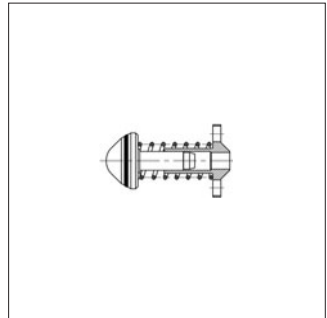

Öffnungsdruck 1 bar

Opening pressure 1 bar

Typ Type	(MG 7) Bestell-Nr.** Order No.*	€/100 ¹⁾ €/100 ¹⁾
RVP 13	0605002000*	3.697,45
RVP 16	0605012000	4.045,32
RVP 20	0605022000	5.160,20
RVP 24	0605032000	5.672,78
RVP 27	0605042000	6.028,02
RVP 35	0605052000	7.592,81
RVP 40	0605062000	8.645,00
RVP 47	0605072000	16.031,33
RVP 55	0605082000	19.024,44

Ventilinnenteile- Einbausätze

Inner valve-part installation kits

Öffnungsdruck 1 bar

Opening pressure 1 bar

Typ Type	(MG 1) Bestell-Nr.** Order No.*	€/100 ¹⁾ €/100 ¹⁾
L 6	0669032000*	661,31
L 8	0669042000	645,32
L 12	0669062000	980,91
L 15	0669072000	862,90
L 18	0669082000	940,33
S 6	0669032000	661,31
S 8	0669132000	636,72
S 14	0669062000	980,91
S 16	0669152000	1.341,08